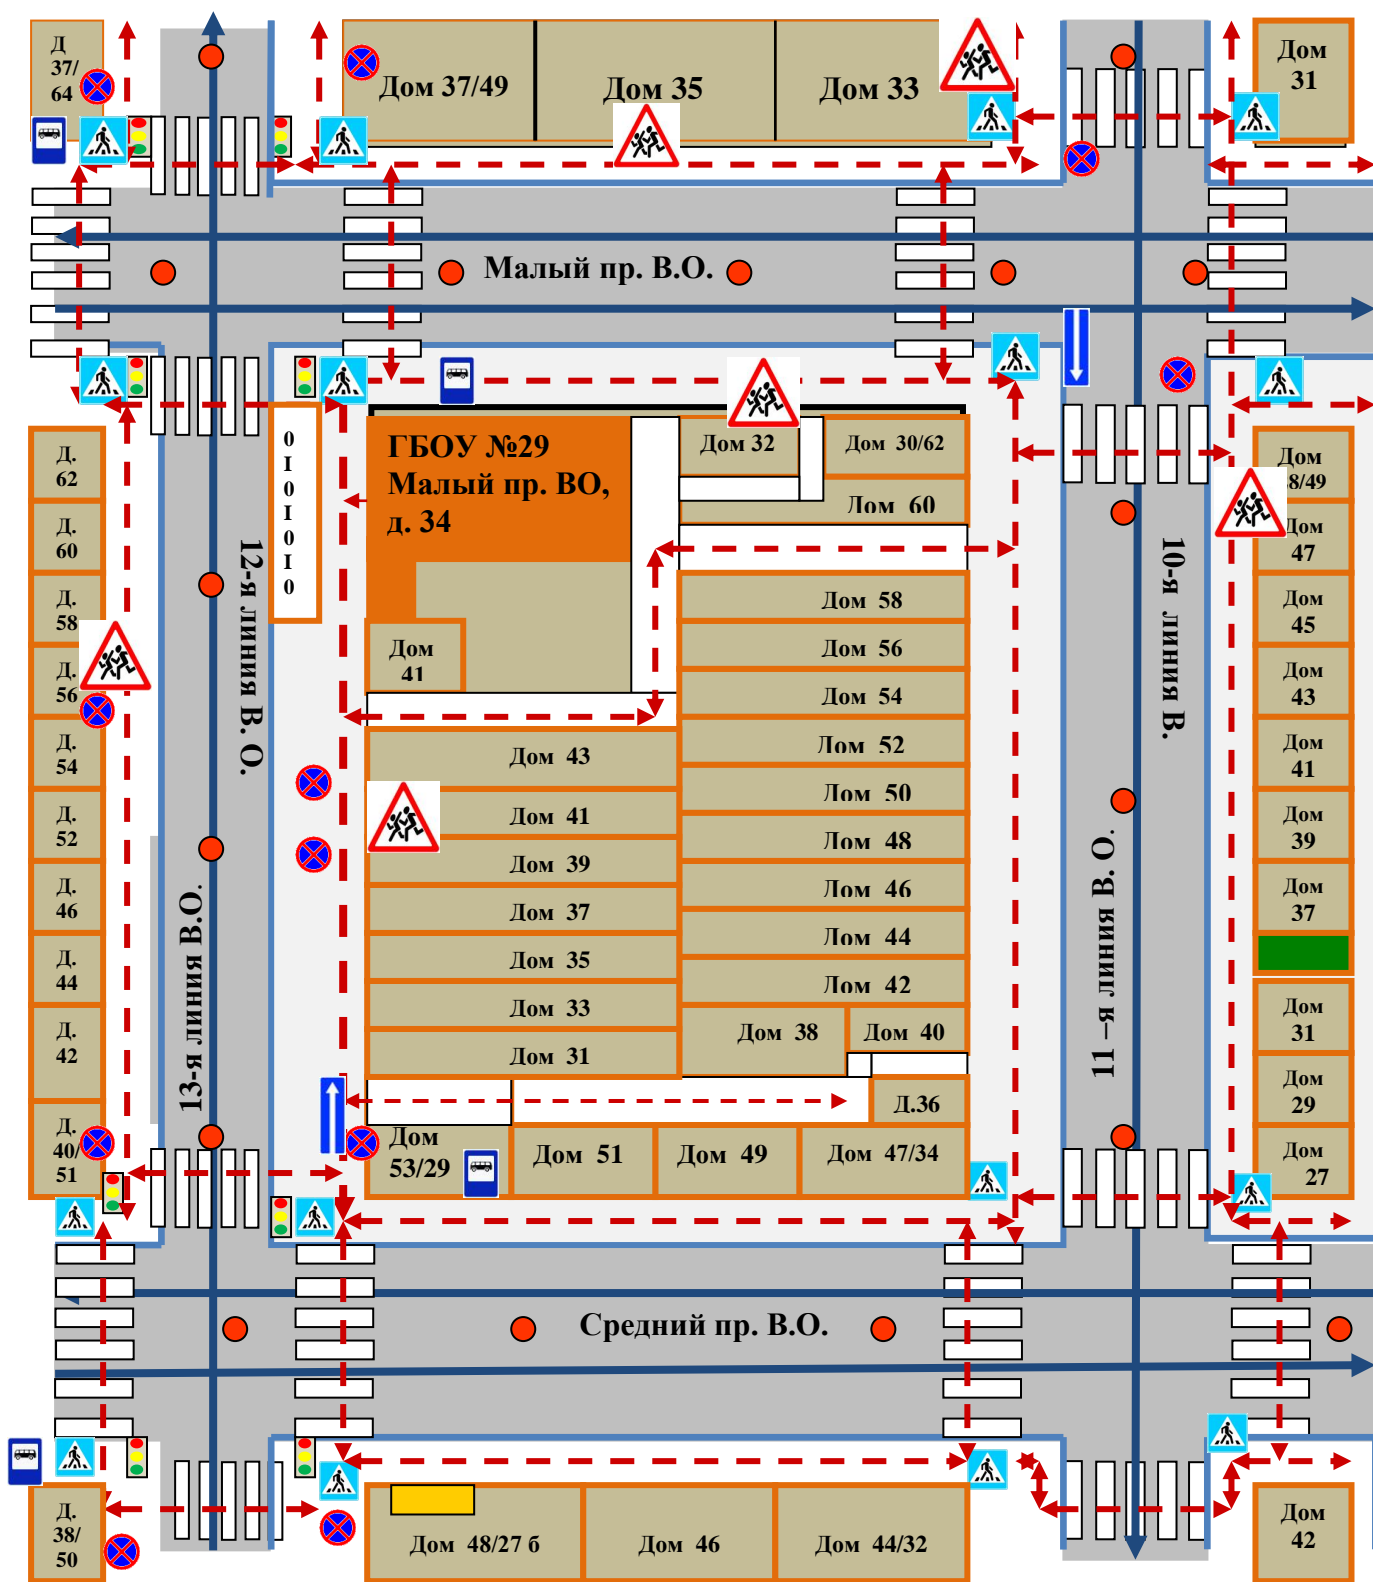

Схема организации дорожного движения в непосредственной близости от образовательного учреждения, маршруты движения детей

- | | |
|--|---|
| <p>1. – Театр на В.О. (Средний пр. ВО, д. 48) ;</p> <p>2. – ГБОУ № 29 (Малый пр. ВО, д. 34)</p> <p>3. – знак «Дети»</p> | <p>4. – сквер</p> <p>5. X – знак «Остановка запрещена»</p> |
|--|---|