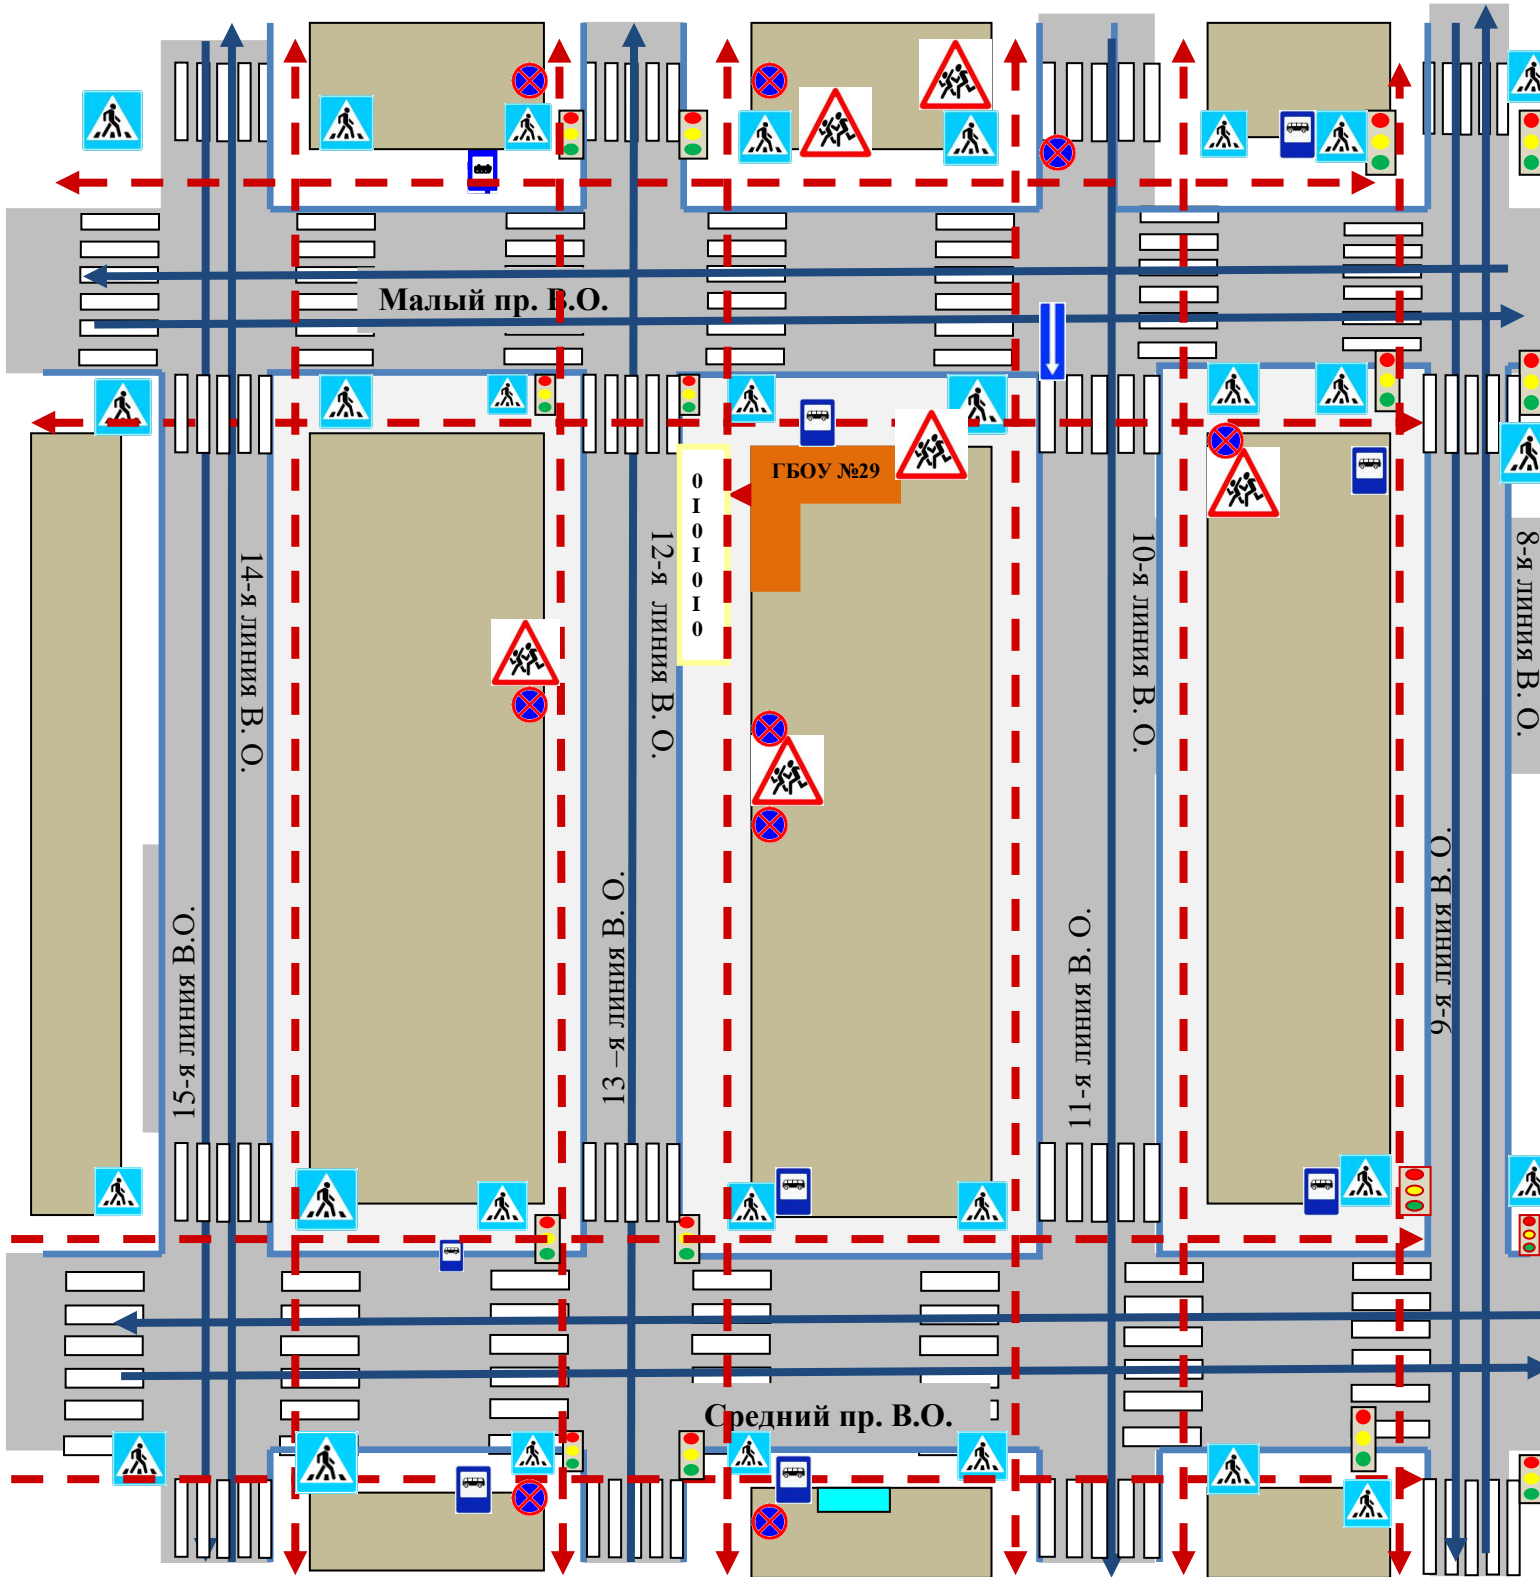

1. Планы-схемы ГБОУ № 29.

План-схема района расположения ОУ, пути движения транспортных средств и детей (обучающихся)

- | | |
|---|--|
| <p>1.  – ГБОУ № 29 (Малый пр. ВО, дом 34);</p> <p>2.  – Театр на Васильевском;</p> <p> – Движение транспортных средств</p> <p> – Движение детей (обучающихся)</p> | <p>3.  – пешеходное ограждение</p> <p>4.  – знак «Дети»</p> <p>5.  – знак «Остановка запрещена»</p> |
|---|--|