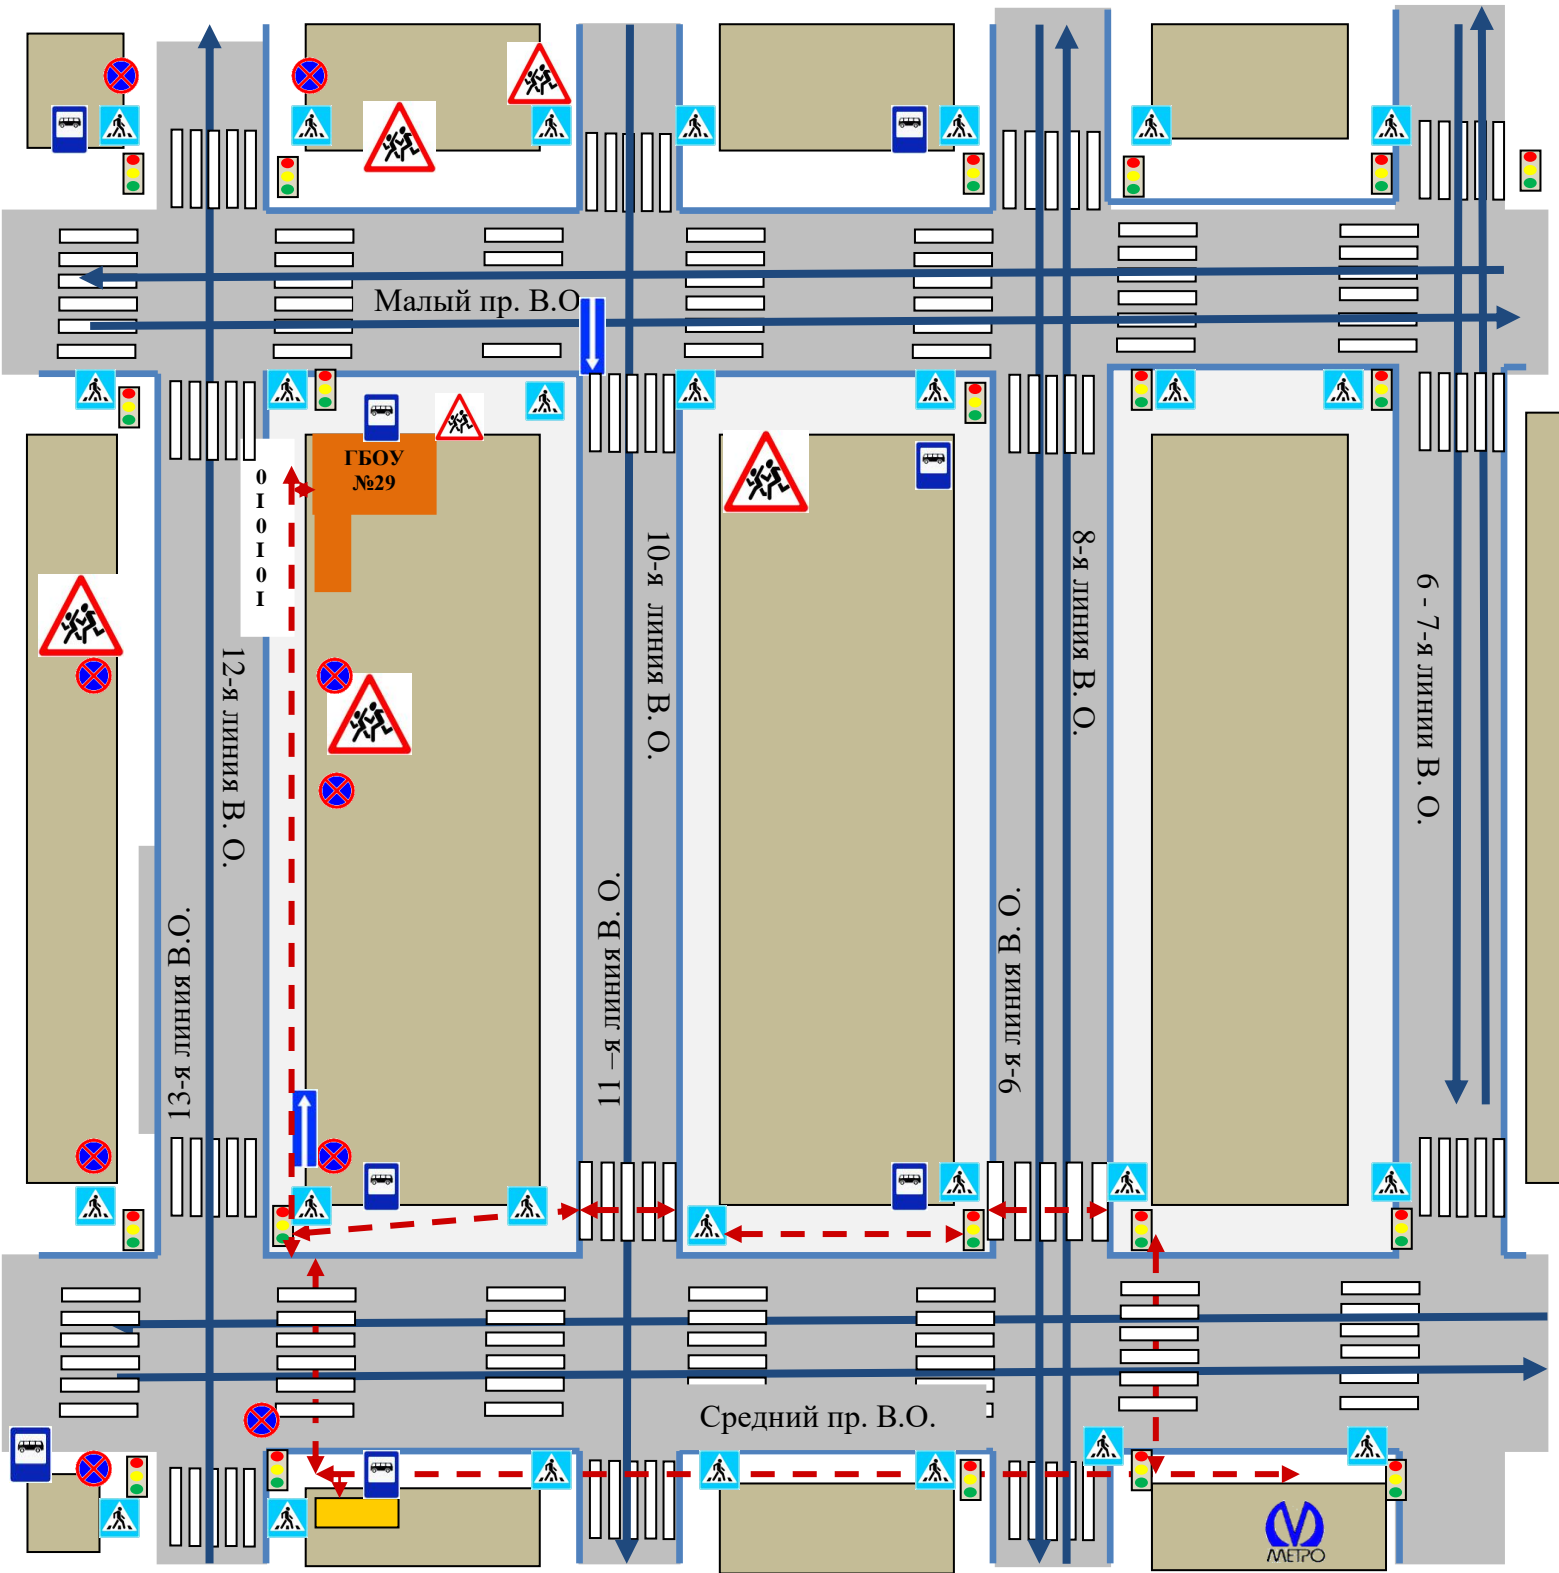

Маршруты движения организованных групп детей от ОУ к наиболее часто посещаемым объектам в ходе учебного процесса

- 1.  – ГБОУ № 29 (Малый пр. ВО, д. 34)
- 2.  – Театр на В.О. (Средний пр. ВО, д. 48) ;
-  – Движение транспортных средств
-  – Движение детей (обучающихся)
- 3.  – знак «Остановка запрещена»

4.  – знак «Дети»

 – Метро

 – пешеходное ограждение