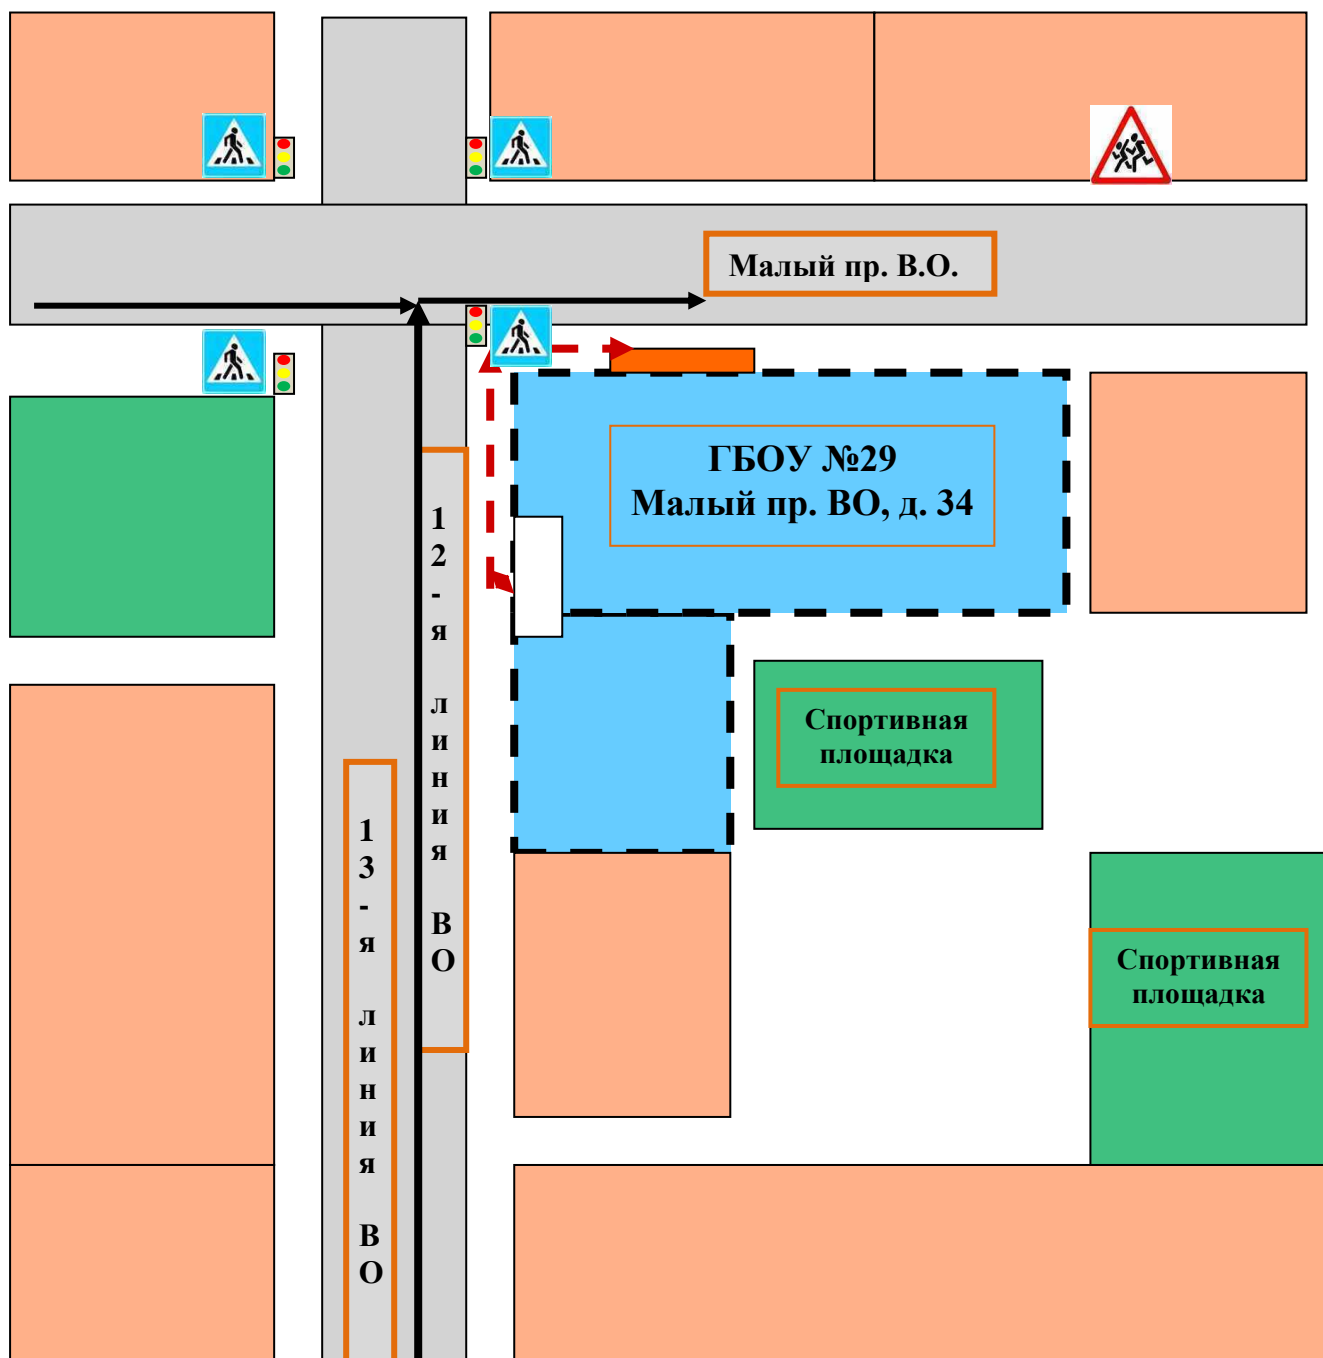

Безопасное расположение остановки заказанного экскурсионного автобуса у ОУ

– ГБОУ № 29

– Спортивная площадка

– Движение маршрутного или заказанного экскурсионного автобуса

– Движение детей и подростков

– Ближайшая остановка заказанного экскурсионного автобуса

– знак «Дети»