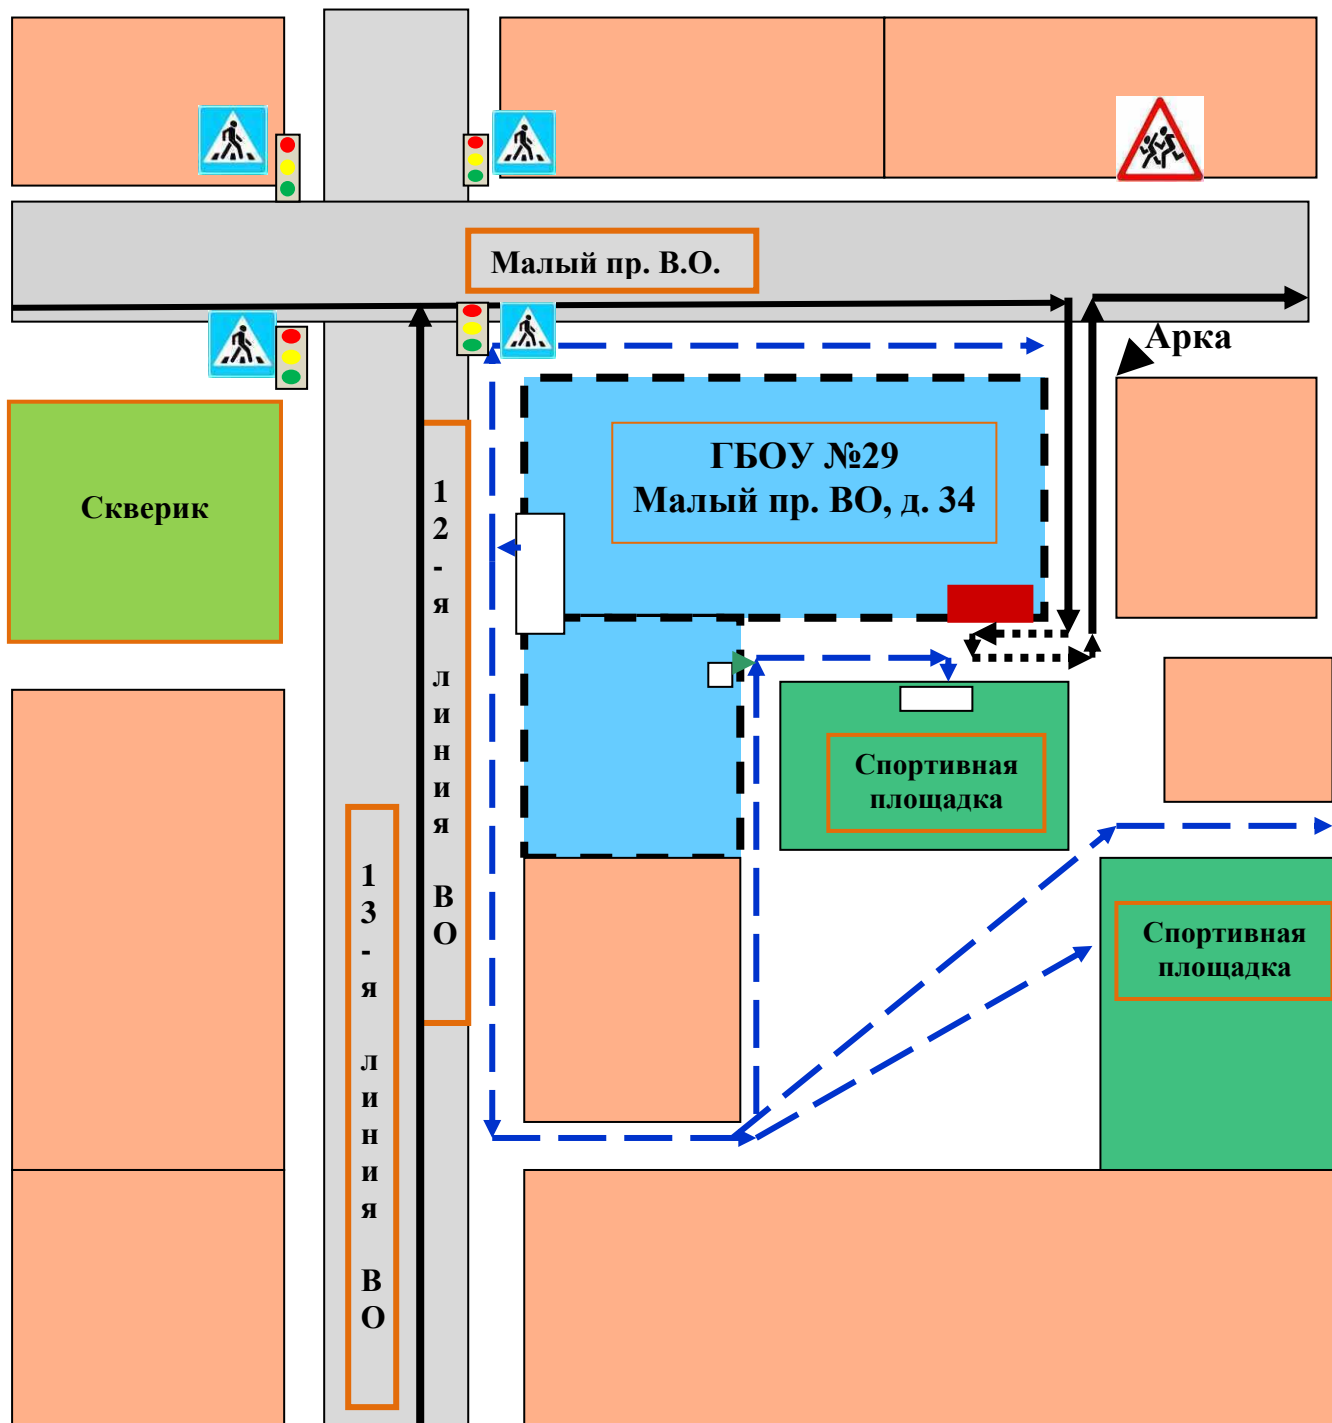

**План-схема района расположения ОУ,
пути движения транспортных средств и детей (обучающихся)**

- | | |
|--|--|
| <p>1.  – ГБОУ № 29 (Малый пр. ВО, дом 34);</p> <p>2.  – Театр Сатиры на Васильевском;</p> <p> – Движение транспортных средств</p> <p> – Движение детей (обучающихся)</p> | <p>3.  – пешеходное ограждение</p> <p>4.  – знак «Дети»</p> <p>5.  – знак «Движение запрещено»</p> |
|--|--|

Схема организации дорожного движения в непосредственной близости от образовательного учреждения, маршруты движения детей

- | | |
|--|--|
| <p>1. – Театр Сатиры (Средний пр. ВО, д. 48) ;</p> <p>2. – ГБОУ № 29 (Малый пр. ВО, д. 34)</p> <p>3. – пути движения детей (обучающихся)</p> <p> – пути движения транспортных средств</p> <p> – знак «Дети»</p> | <p> ● – искусственное освещение</p> <p> – пешеходное ограждение</p> <p>4. – садик</p> <p>5. ⊗ – знак «Движение запрещено»</p> |
|--|--|

Маршруты движения организованных групп детей от ОУ к наиболее часто посещаемым объектам в ходе учебного процесса

- | | |
|---|---|
| <p>1.  – ГБОУ № 29 (Малый пр. ВО, д. 34)</p> <p>2.  – Театр Сатиры (Средний пр. ВО, д. 48) ;</p> <p>– Движение транспортных средств</p> <p>– Движение детей (обучающихся)</p> <p>3.  – знак «Движение запрещено»</p> | <p>4.  – знак «Дети»</p> <p> – Метро</p> <p> – пешеходное ограждение</p> |
|---|---|

Пути движения транспортных средств к местам разгрузки/погрузки и рекомендуемые пути передвижения детей по территории образовательного учреждения

- въезд/выезд грузовых транспортных средств
- движение грузовых транспортных средств по территории образовательного учреждения
- движение детей и подростков на территории образовательного учреждения
- место разгрузки/погрузки
- ГБОУ № 29 - Спортивная площадка
- Скверик
- знак «Дети»