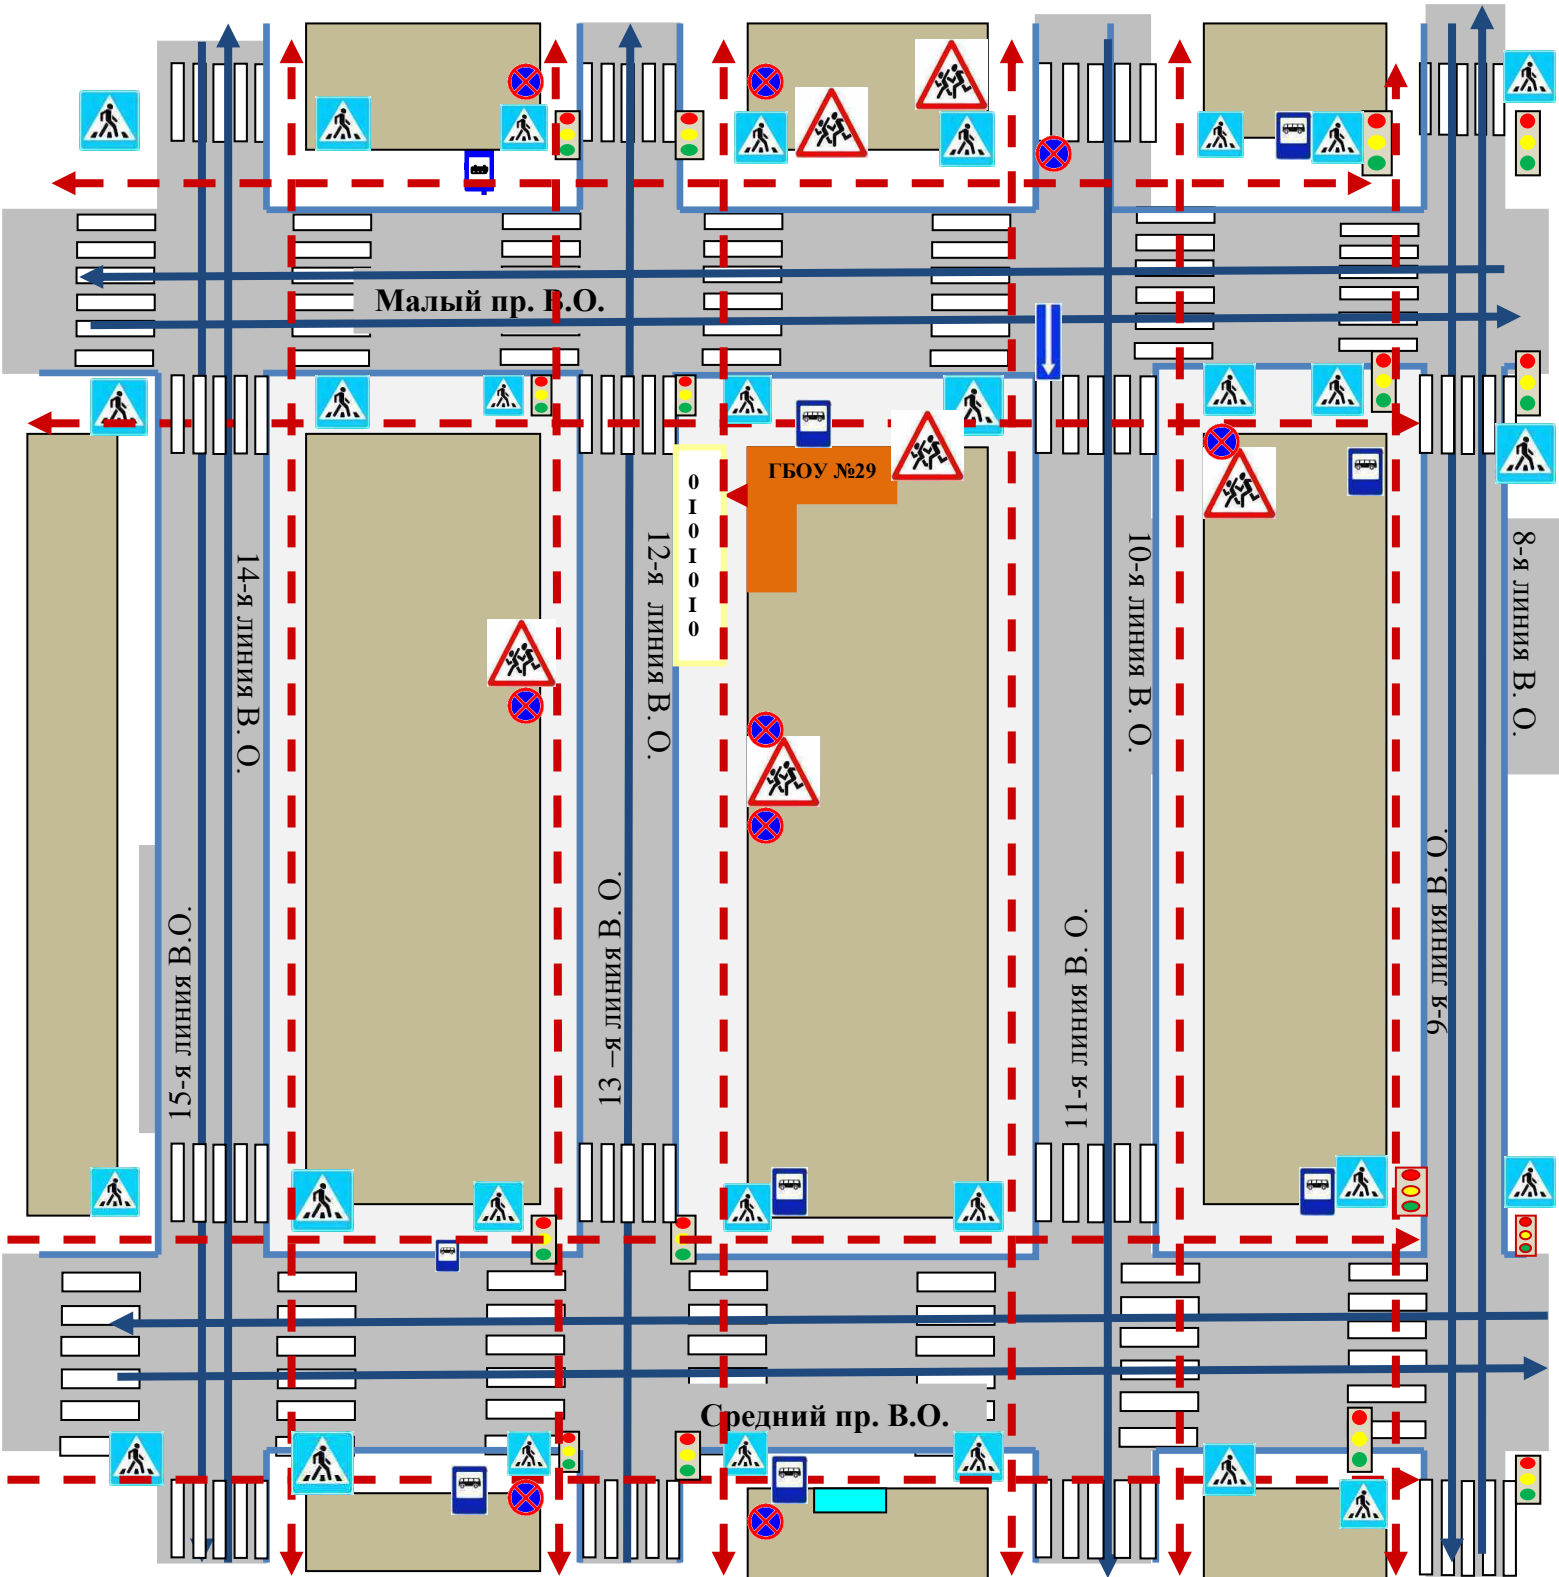

**План-схема района расположения ОУ,
пути движения транспортных средств и детей (обучающихся)**

- | | |
|--|--|
| <p>1.  – ГБОУ № 29 (Малый пр. ВО, дом 34);</p> <p>2.  – Театр Сатиры на Васильевском;</p> <p> – Движение транспортных средств</p> <p> – Движение детей (обучающихся)</p> | <p>3.  – пешеходное ограждение</p> <p>4.  – знак «Дети»</p> <p>5.  – знак «Движение запрещено»</p> |
|--|--|

Схема организации дорожного движения в непосредственной близости от образовательного учреждения, маршруты движения детей

- | | |
|--|--|
| <p>1. – Театр Сатиры (Средний пр. ВО, д. 48) ;</p> <p>2. – ГБОУ № 29 (Малый пр. ВО, д. 34)</p> <p>3. – пути движения детей (обучающихся)</p> <p> – пути движения транспортных средств</p> <p> – знак «Дети»</p> | <p> ● – искусственное освещение</p> <p> – пешеходное ограждение</p> <p>4. – садик</p> <p>5. ⊗ – знак «Движение запрещено»</p> |
|--|--|

Маршруты движения организованных групп детей от ОУ к наиболее часто посещаемым объектам в ходе учебного процесса

- | | |
|---|---|
| <p>1.  – ГБОУ № 29 (Малый пр. ВО, д. 34)</p> <p>2.  – Театр Сатиры (Средний пр. ВО, д. 48) ;</p> <p>– Движение транспортных средств</p> <p>– Движение детей (обучающихся)</p> <p>3.  – знак «Движение запрещено»</p> | <p>4.  – знак «Дети»</p> <p> – Метро</p> <p> – пешеходное ограждение</p> |
|---|---|

Пути движения транспортных средств к местам разгрузки/погрузки и рекомендуемые пути передвижения детей по территории образовательного учреждения

- въезд/выезд грузовых транспортных средств
- движение грузовых транспортных средств по территории образовательного учреждения
- движение детей и подростков на территории образовательного учреждения
- место разгрузки/погрузки
- ГБОУ № 29 - Спортивная площадка
- Скверик
- знак «Дети»