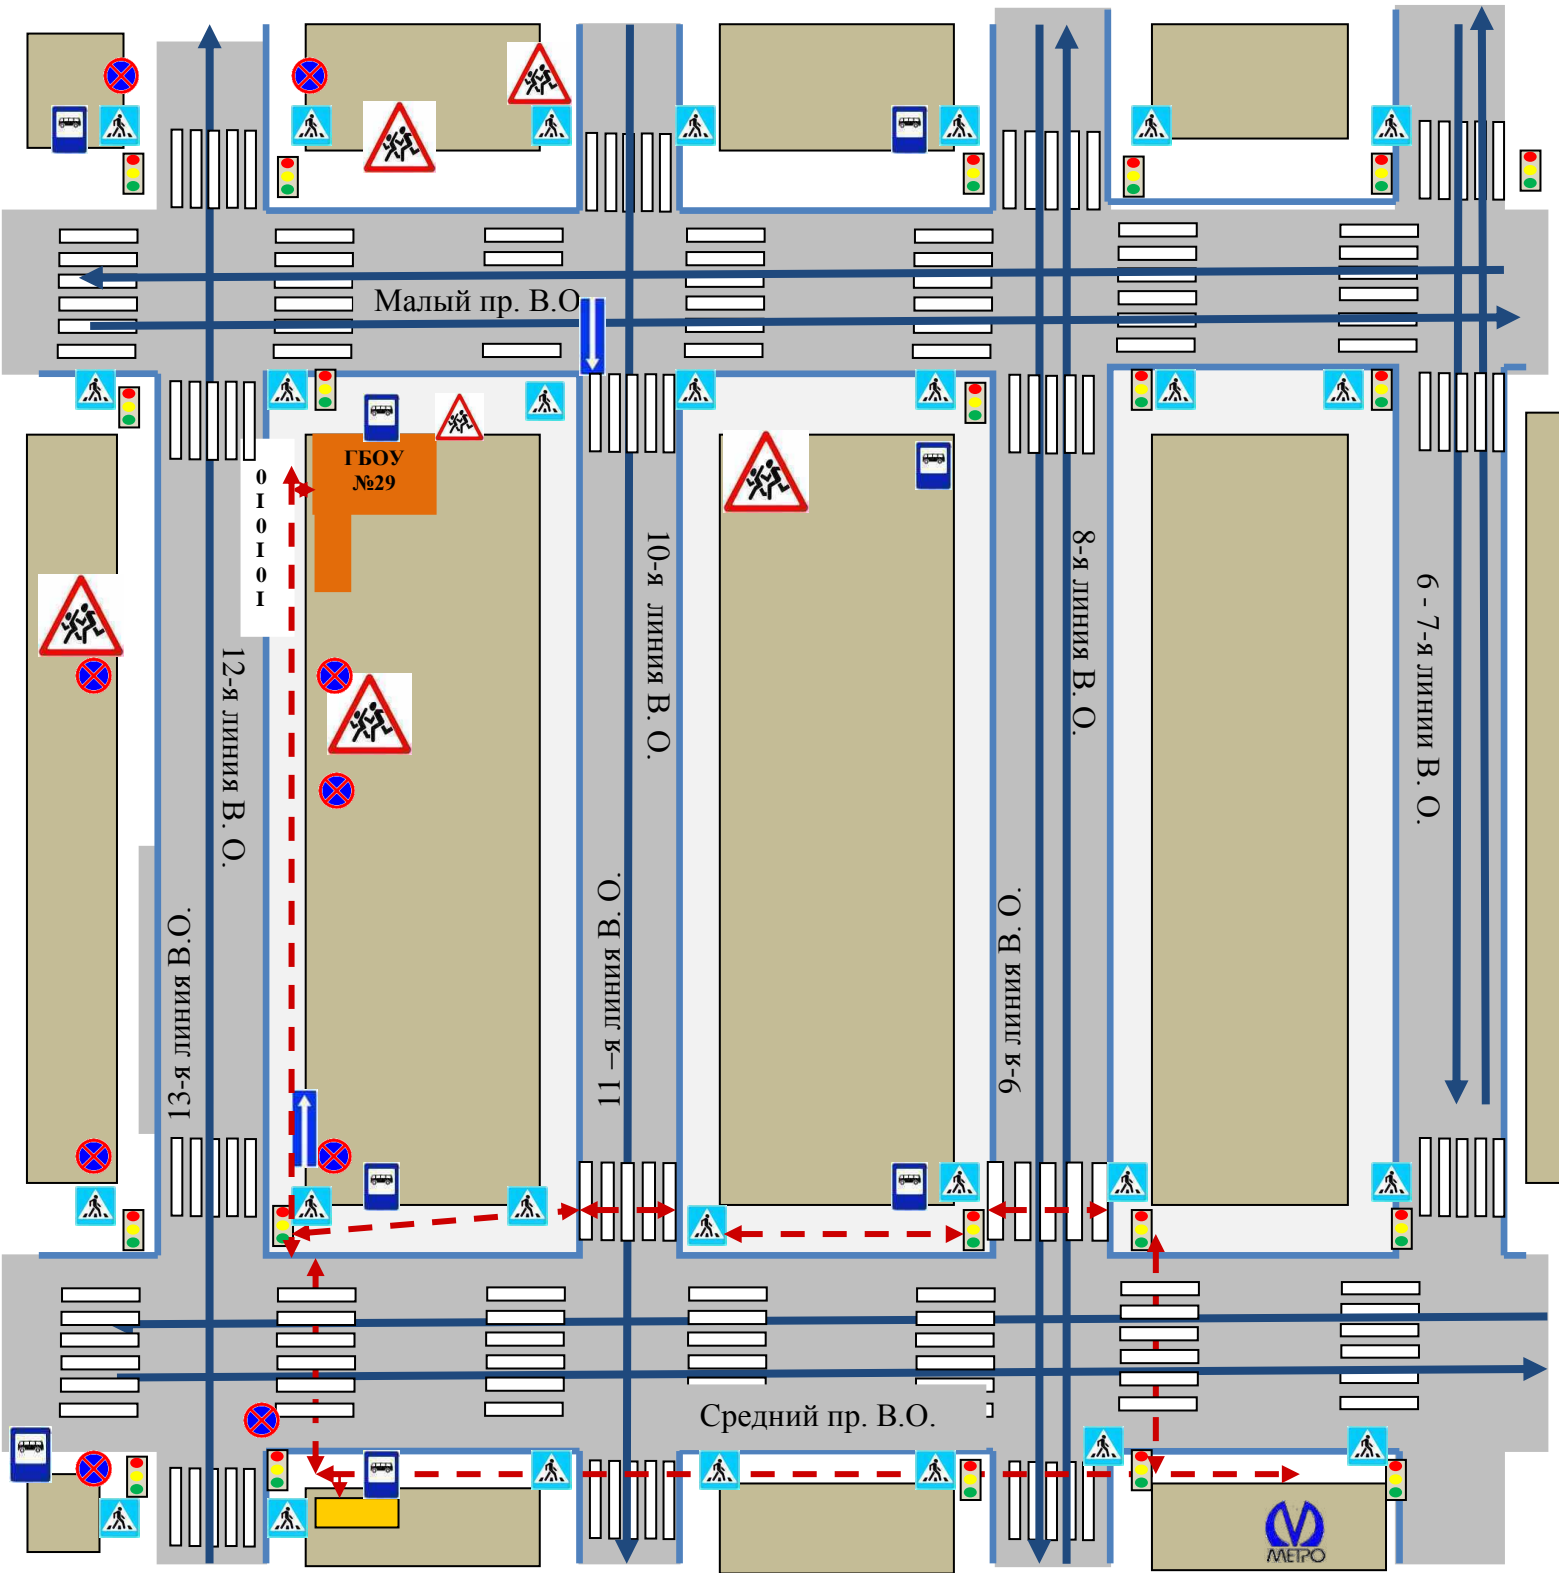

**План-схема района расположения ОУ,
пути движения транспортных средств и детей (обучающихся)**

- | | |
|--|--|
| <p>1.  – ГБОУ № 29 (Малый пр. ВО, дом 34);</p> <p>2.  – Театр Сатиры на Васильевском;</p> <p> – Движение транспортных средств</p> <p> – Движение детей (обучающихся)</p> | <p>3.  – пешеходное ограждение</p> <p>4.  – знак «Дети»</p> <p>5.  – знак «Движение запрещено»</p> |
|--|--|

Схема организации дорожного движения в непосредственной близости от образовательного учреждения, маршруты движения детей

- | | |
|--|--|
| <p>1. – Театр Сатиры (Средний пр. ВО, д. 48) ;</p> <p>2. – ГБОУ № 29 (Малый пр. ВО, д. 34)</p> <p>3. – пути движения детей (обучающихся)</p> <p> – пути движения транспортных средств</p> <p> – знак «Дети»</p> | <p> ● – искусственное освещение</p> <p> – пешеходное ограждение</p> <p>4. – садик</p> <p>5. ⊗ – знак «Движение запрещено»</p> |
|--|--|

Маршруты движения организованных групп детей от ОУ к наиболее часто посещаемым объектам в ходе учебного процесса

- | | |
|---|---|
| <p>1.  – ГБОУ № 29 (Малый пр. ВО, д. 34)</p> <p>2.  – Театр Сатиры (Средний пр. ВО, д. 48) ;</p> <p>– Движение транспортных средств</p> <p>– Движение детей (обучающихся)</p> <p>3.  – знак «Движение запрещено»</p> | <p>4.  – знак «Дети»</p> <p> – Метро</p> <p> – пешеходное ограждение</p> |
|---|---|

Пути движения транспортных средств к местам разгрузки/погрузки и рекомендуемые пути передвижения детей по территории образовательного учреждения

- въезд/выезд грузовых транспортных средств
- движение грузовых транспортных средств по территории образовательного учреждения
- движение детей и подростков на территории образовательного учреждения
- место разгрузки/погрузки
- ГБОУ № 29 - Спортивная площадка
- Скверик
- знак «Дети»