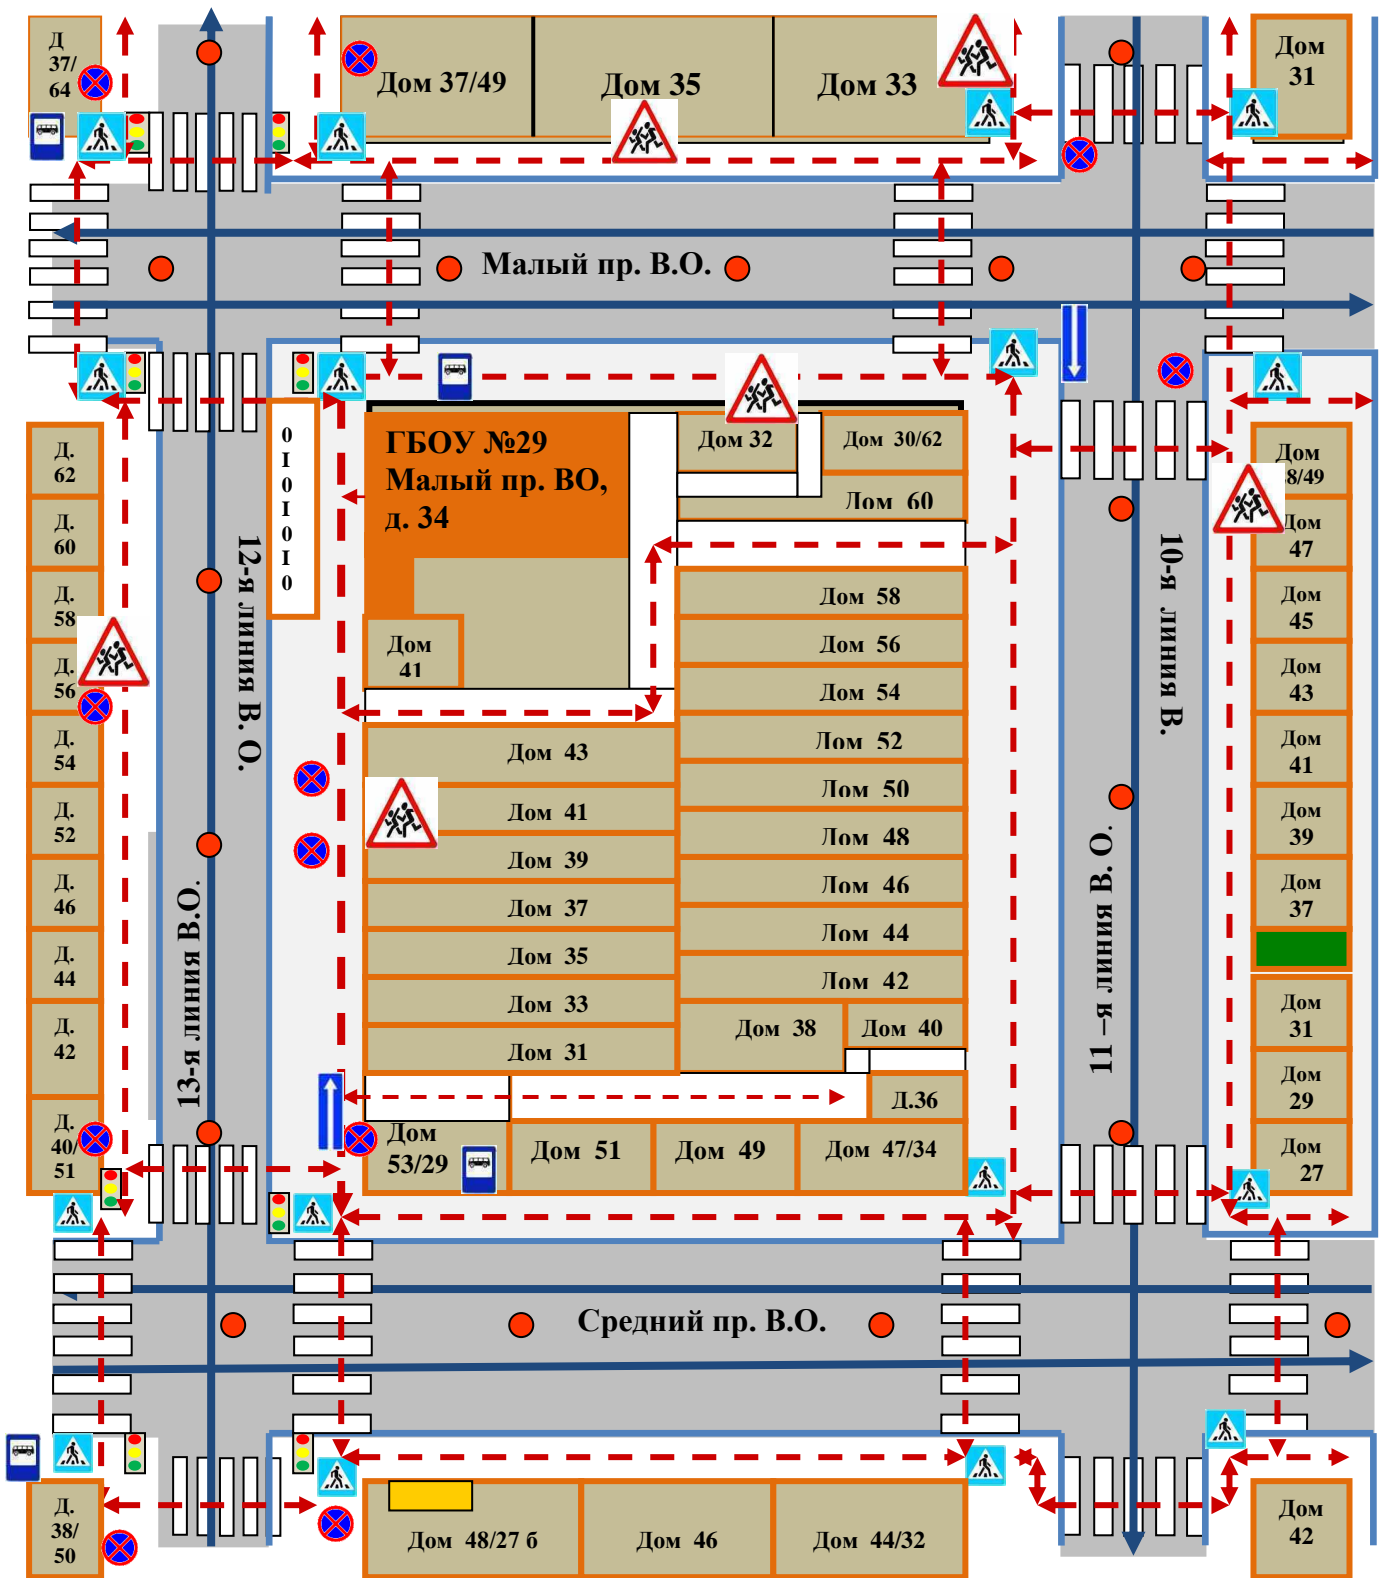

**План-схема района расположения ОУ,
пути движения транспортных средств и детей (обучающихся)**

- | | |
|--|--|
| <p>1.  – ГБОУ № 29 (Малый пр. ВО, дом 34);</p> <p>2.  – Театр Сатиры на Васильевском;</p> <p> – Движение транспортных средств</p> <p> – Движение детей (обучающихся)</p> | <p>3.  – пешеходное ограждение</p> <p>4.  – знак «Дети»</p> <p>5.  – знак «Движение запрещено»</p> |
|--|--|

Схема организации дорожного движения в непосредственной близости от образовательного учреждения, маршруты движения детей

- | | |
|--|--|
| <p>1. – Театр Сатиры (Средний пр. ВО, д. 48) ;</p> <p>2. – ГБОУ № 29 (Малый пр. ВО, д. 34)</p> <p>3. – пути движения детей (обучающихся)</p> <p> – пути движения транспортных средств</p> <p> – знак «Дети»</p> | <p> ● – искусственное освещение</p> <p> – пешеходное ограждение</p> <p>4. – садик</p> <p>5. ⊗ – знак «Движение запрещено»</p> |
|--|--|

Маршруты движения организованных групп детей от ОУ к наиболее часто посещаемым объектам в ходе учебного процесса

- | | |
|---|---|
| <p>1.  – ГБОУ № 29 (Малый пр. ВО, д. 34)</p> <p>2.  – Театр Сатиры (Средний пр. ВО, д. 48) ;</p> <p>– Движение транспортных средств</p> <p>– Движение детей (обучающихся)</p> <p>3.  – знак «Движение запрещено»</p> | <p>4.  – знак «Дети»</p> <p> – Метро</p> <p> – пешеходное ограждение</p> |
|---|---|

Пути движения транспортных средств к местам разгрузки/погрузки и рекомендуемые пути передвижения детей по территории образовательного учреждения

- въезд/выезд грузовых транспортных средств
- движение грузовых транспортных средств по территории образовательного учреждения
- движение детей и подростков на территории образовательного учреждения
- место разгрузки/погрузки
- ГБОУ № 29 - Спортивная площадка
- Скверик
- знак «Дети»