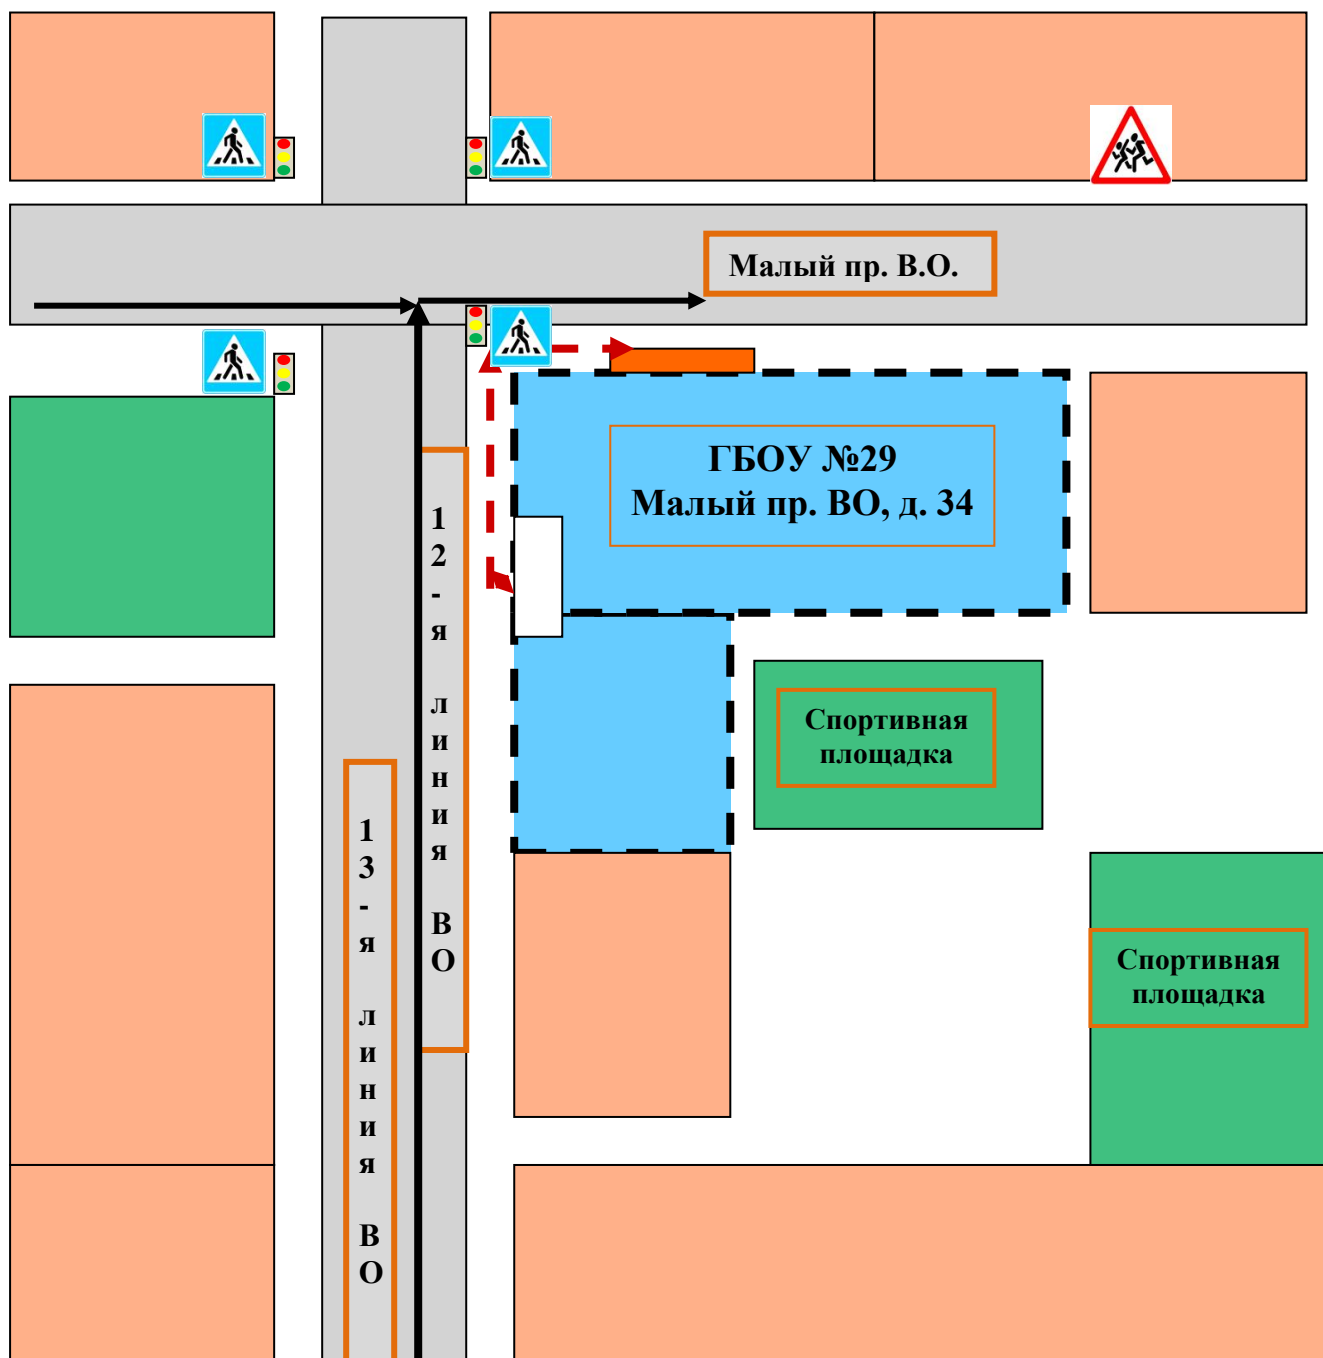

Безопасное расположение остановки заказанного экскурсионного автобуса у ОУ

– ГБОУ № 29

– Спортивная площадка

– Движение маршрутного или заказанного экскурсионного автобуса

– Движение детей и подростков

– Ближайшая остановка заказанного экскурсионного автобус

– знак «Дети»